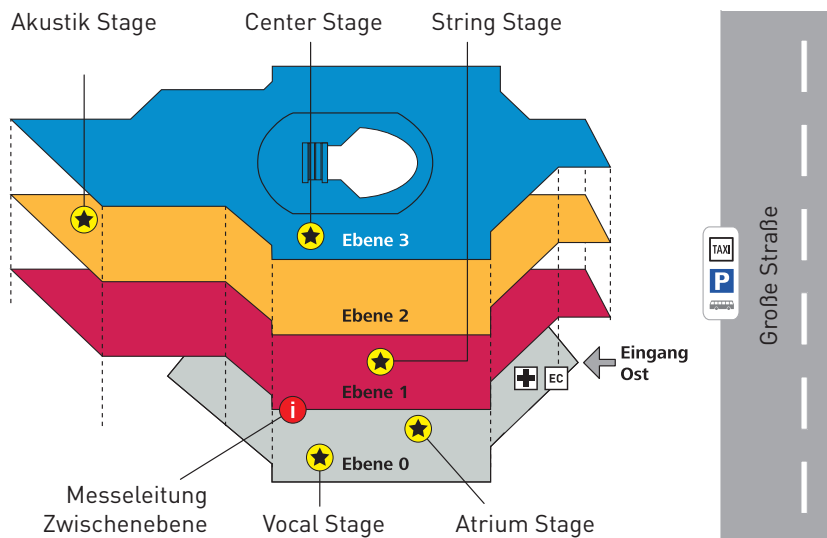

Die Bühne für handwerklichen Instrumentenbau

4 Ebenen | 200 Aussteller |
5 Bühnen | 4 Workshopräume

Im NCC Ost finden Sie je nach Bedarf und Instrumentengruppe Ausstellungsflächen in großen Sälen oder in komplett buchbaren Konferenzräume.

Ebene 0